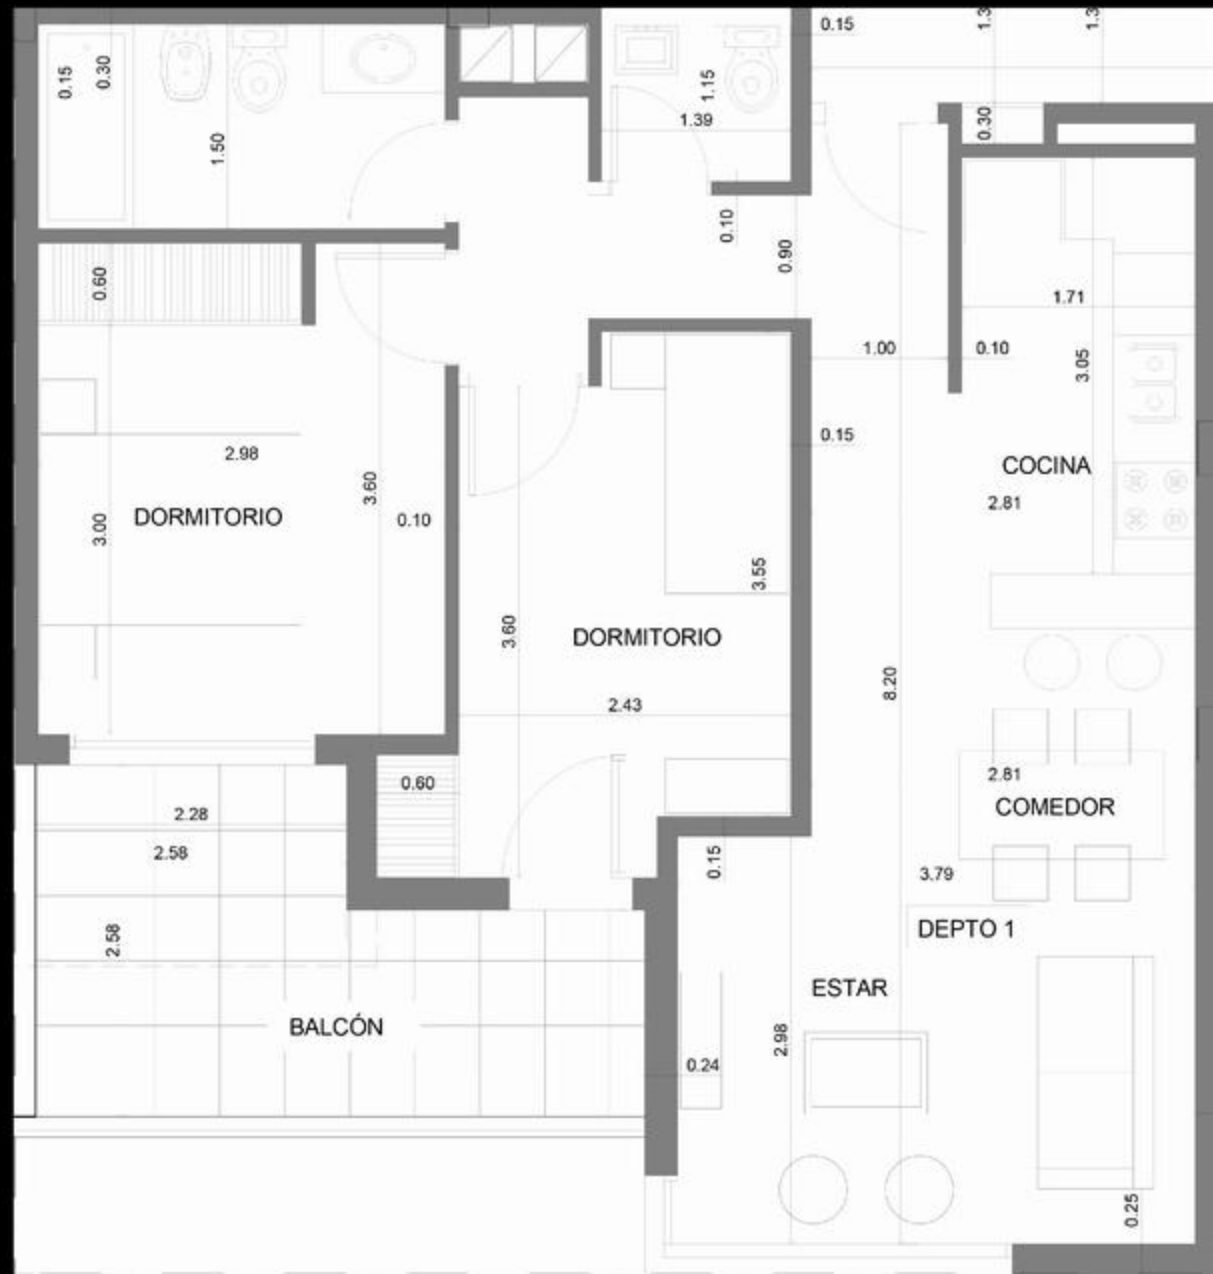

Edificio en **construcción**

2 módulos de 3 pisos + SUM
PB con local comercial al frente
Unidades de 2 y 3 ambientes
De 48.6 a 77.6 m²

Características
que marcan
la diferencia

A modern living room interior featuring a light-colored tufted sofa in the foreground. In the background, there is a wooden TV stand with a television, a wooden floor lamp with a beige shade, and a white wall with a framed abstract painting. The floor is made of large, light-colored square tiles. The ceiling has a modern design with a large white pendant light and a smaller one further back.

DETALLES

- Termo de agua caliente y cocina eléctricos.
- Instalación para la colocación de aire acondicionado en estar y dormitorio.
- Portero eléctrico con cámara visor.

1° piso

2° piso

**Por un
futuro verde**