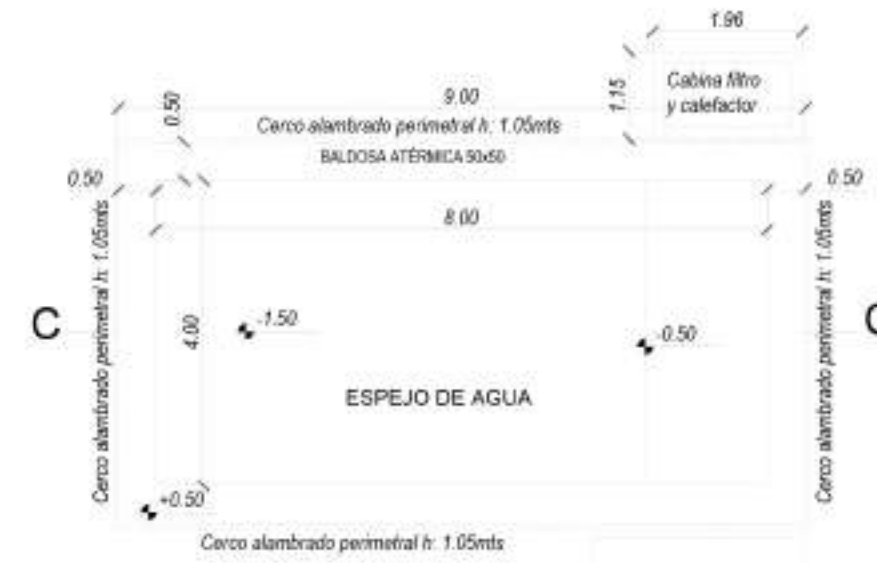

COMARCAS  
*de Luján*

MODELOS DE CASAS

 **Grupo Dinal**

Conocé nuestras  
casas

216m<sup>2</sup> cubiertos  
 97m<sup>2</sup> semicub.  
 313m<sup>2</sup> total

Modelo 1

m<sup>2</sup> Cubiertos

216

m<sup>2</sup> Semicubiertos

97

**Casa de 5 ambientes:** amplia cocina integrada al estar-comedor, galería semicubierta con parrilla integrada, lavadero, cuatro dormitorios, uno en suite, espacio para dos autos.

163m<sup>2</sup> cubiertos  
94m<sup>2</sup> semicub.  
257m<sup>2</sup> total

Modelo 2

m<sup>2</sup> Cubiertos

163

m<sup>2</sup> Semicubiertos

94

**Casa de 5 ambientes:** estar-comedor, cocina integrada con posibilidad de separarla con carpintería, cuatro dormitorios, uno de ellos en suite. Depósito. Amplia galería con sector de parrilla. Cochera semicubierta para dos coches. Lavadero y baño de servicio exterior.