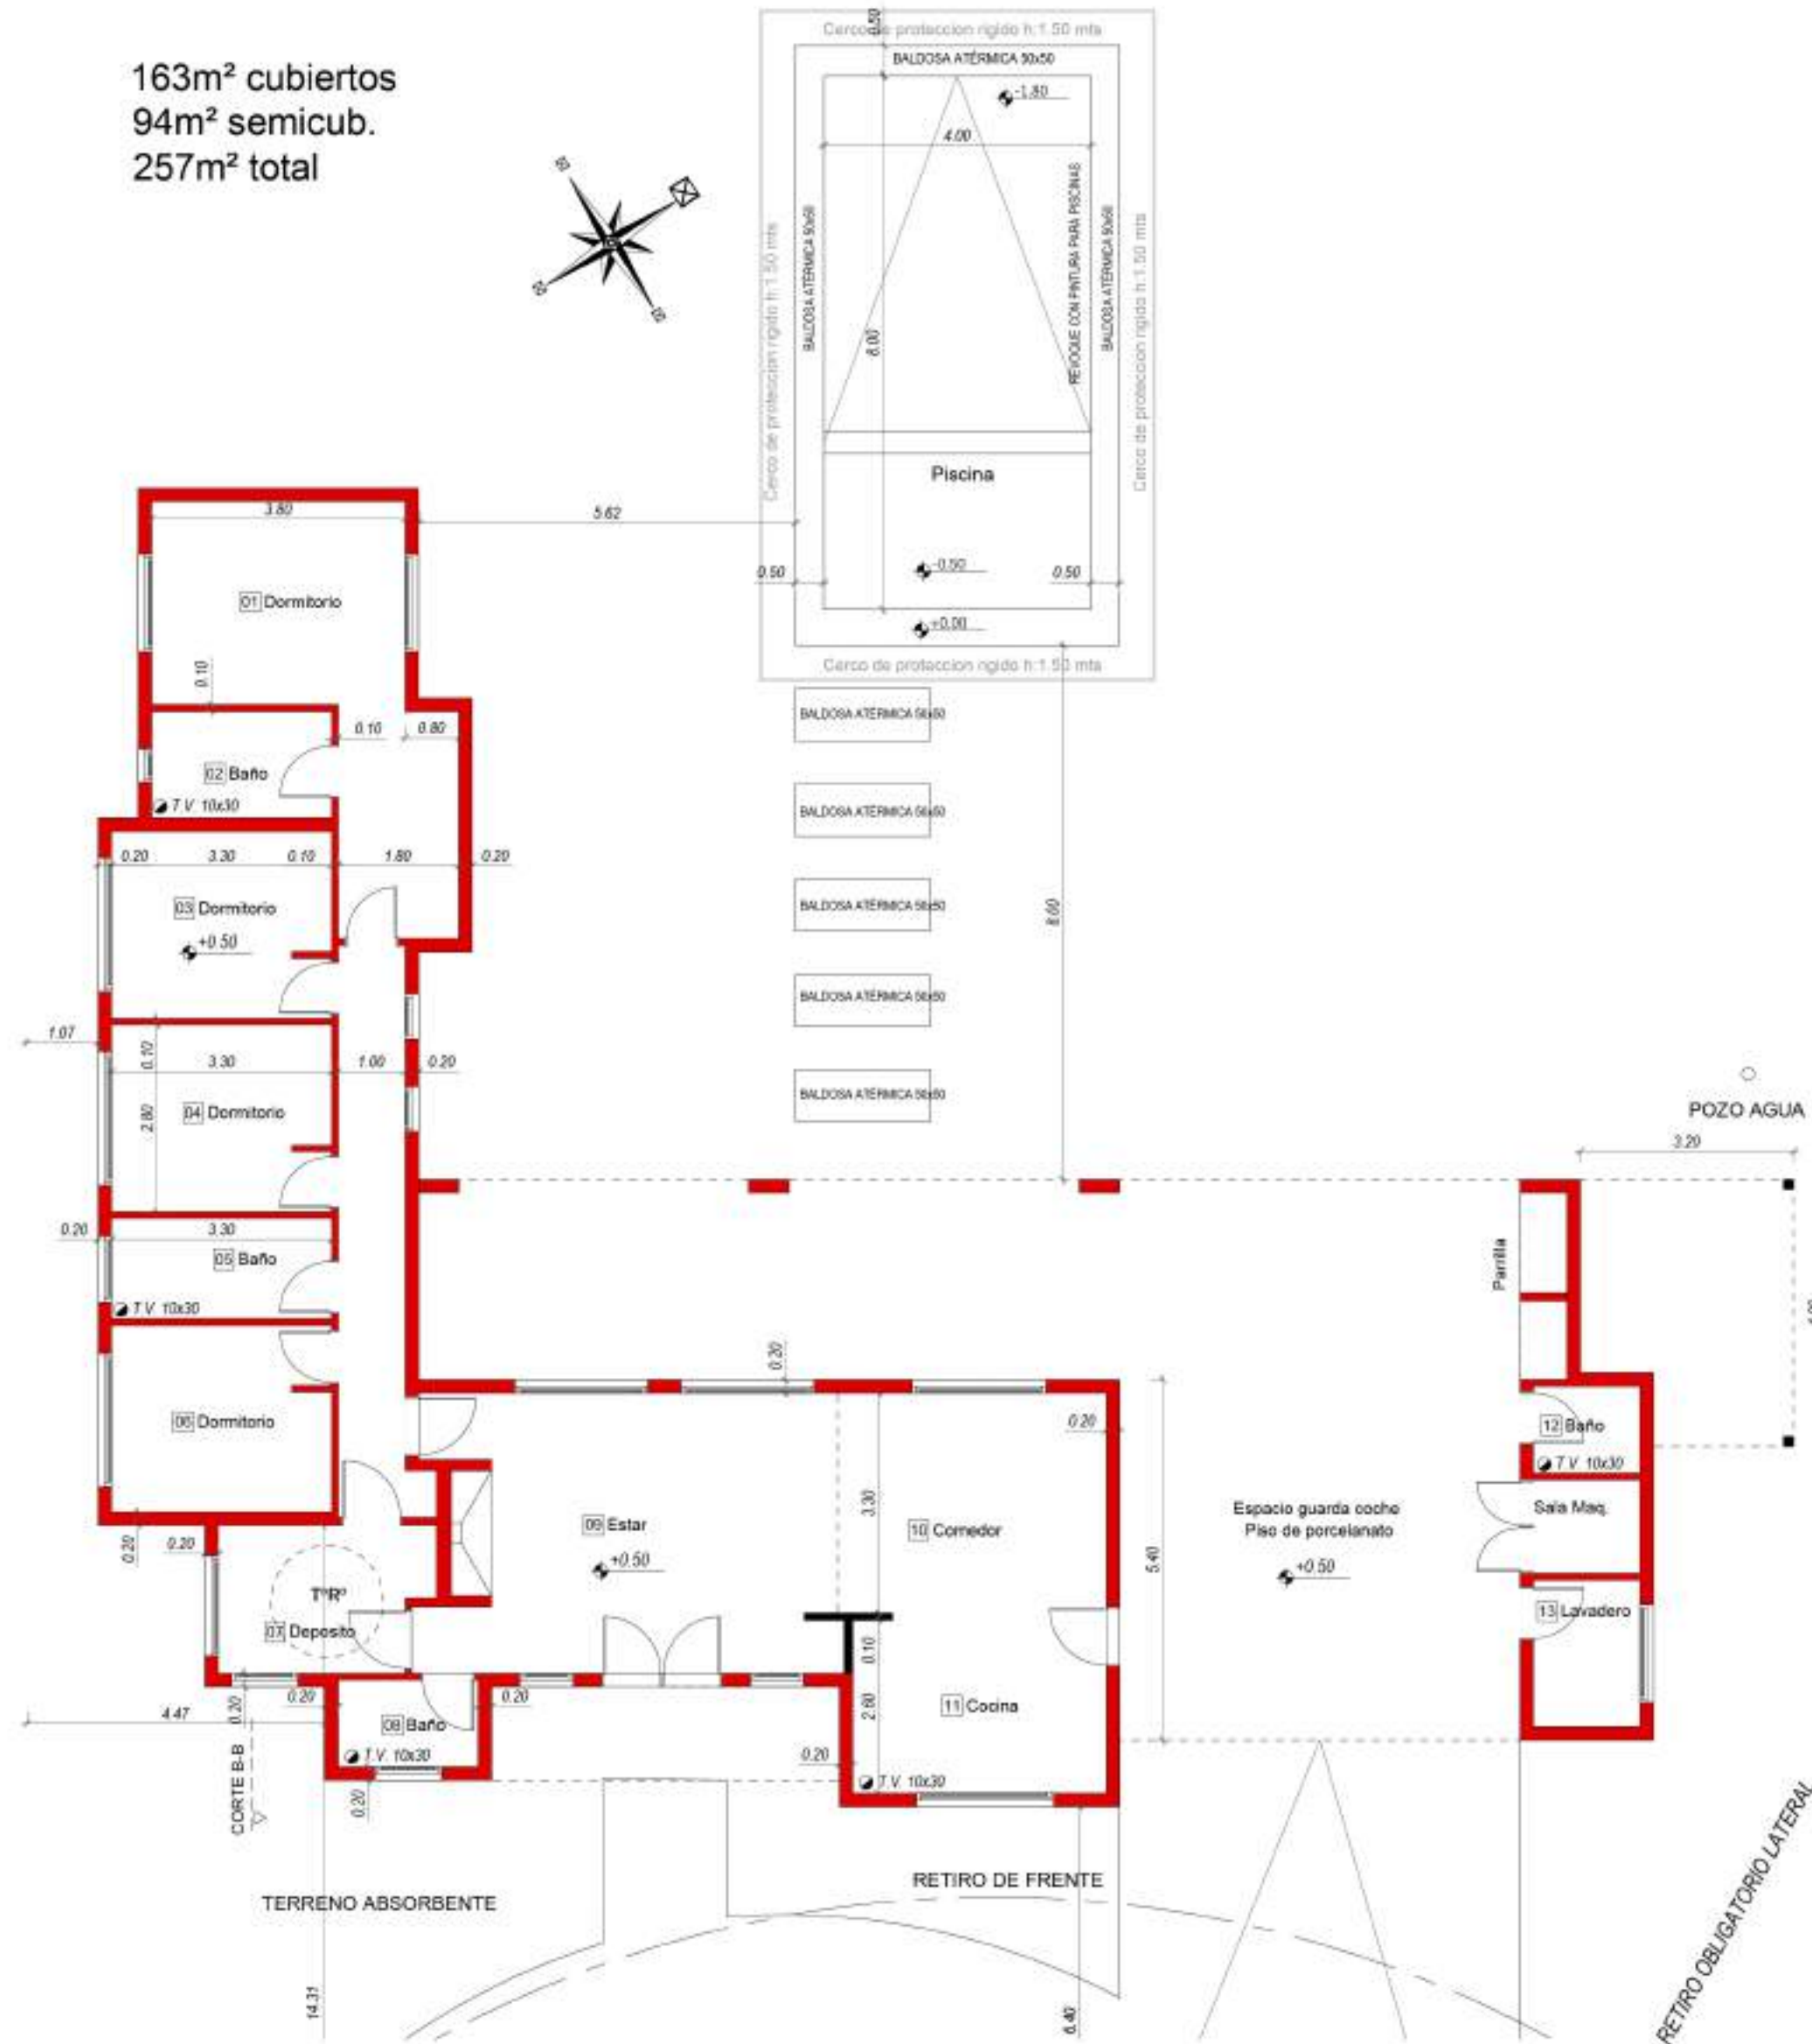

COMARCAS  
*de Luján*

MODELOS DE CASAS

 **Grupo Dinal**

Conocé nuestras  
casas

216m<sup>2</sup> cubiertos  
 97m<sup>2</sup> semicub.  
 313m<sup>2</sup> total

Modelo 1

m<sup>2</sup> Cubiertos

216

m<sup>2</sup> Semicubiertos

97

**Casa de 5 ambientes:** amplia cocina integrada al estar-comedor, galería semicubierta con parrilla integrada, lavadero, cuatro dormitorios, uno en suite, espacio para dos autos.

163m<sup>2</sup> cubiertos  
94m<sup>2</sup> semicub.  
257m<sup>2</sup> total

Modelo 2

m<sup>2</sup> Cubiertos

163

m<sup>2</sup> Semicubiertos

94

**Casa de 5 ambientes:** estar-comedor, cocina integrada con posibilidad de separarla con carpintería, cuatro dormitorios, uno de ellos en suite. Depósito. Amplia galería con sector de parrilla. Cochera semicubierta para dos coches. Lavadero y baño de servicio exterior.

197m<sup>2</sup> cubiertos  
78m<sup>2</sup> semicub.  
275m<sup>2</sup> total

Modelo 3

m<sup>2</sup> Cubiertos

197

m<sup>2</sup> Semicubiertos

78

**Casa de 5 ambientes:** cocina-estar-comedor integrados en un ambiente, galería semicubierta con parrilla integrada, lavadero y despensa. Tres dormitorios uno en suite + dormitorio de servicio con baño privado, espacio semicubierto para cochera.