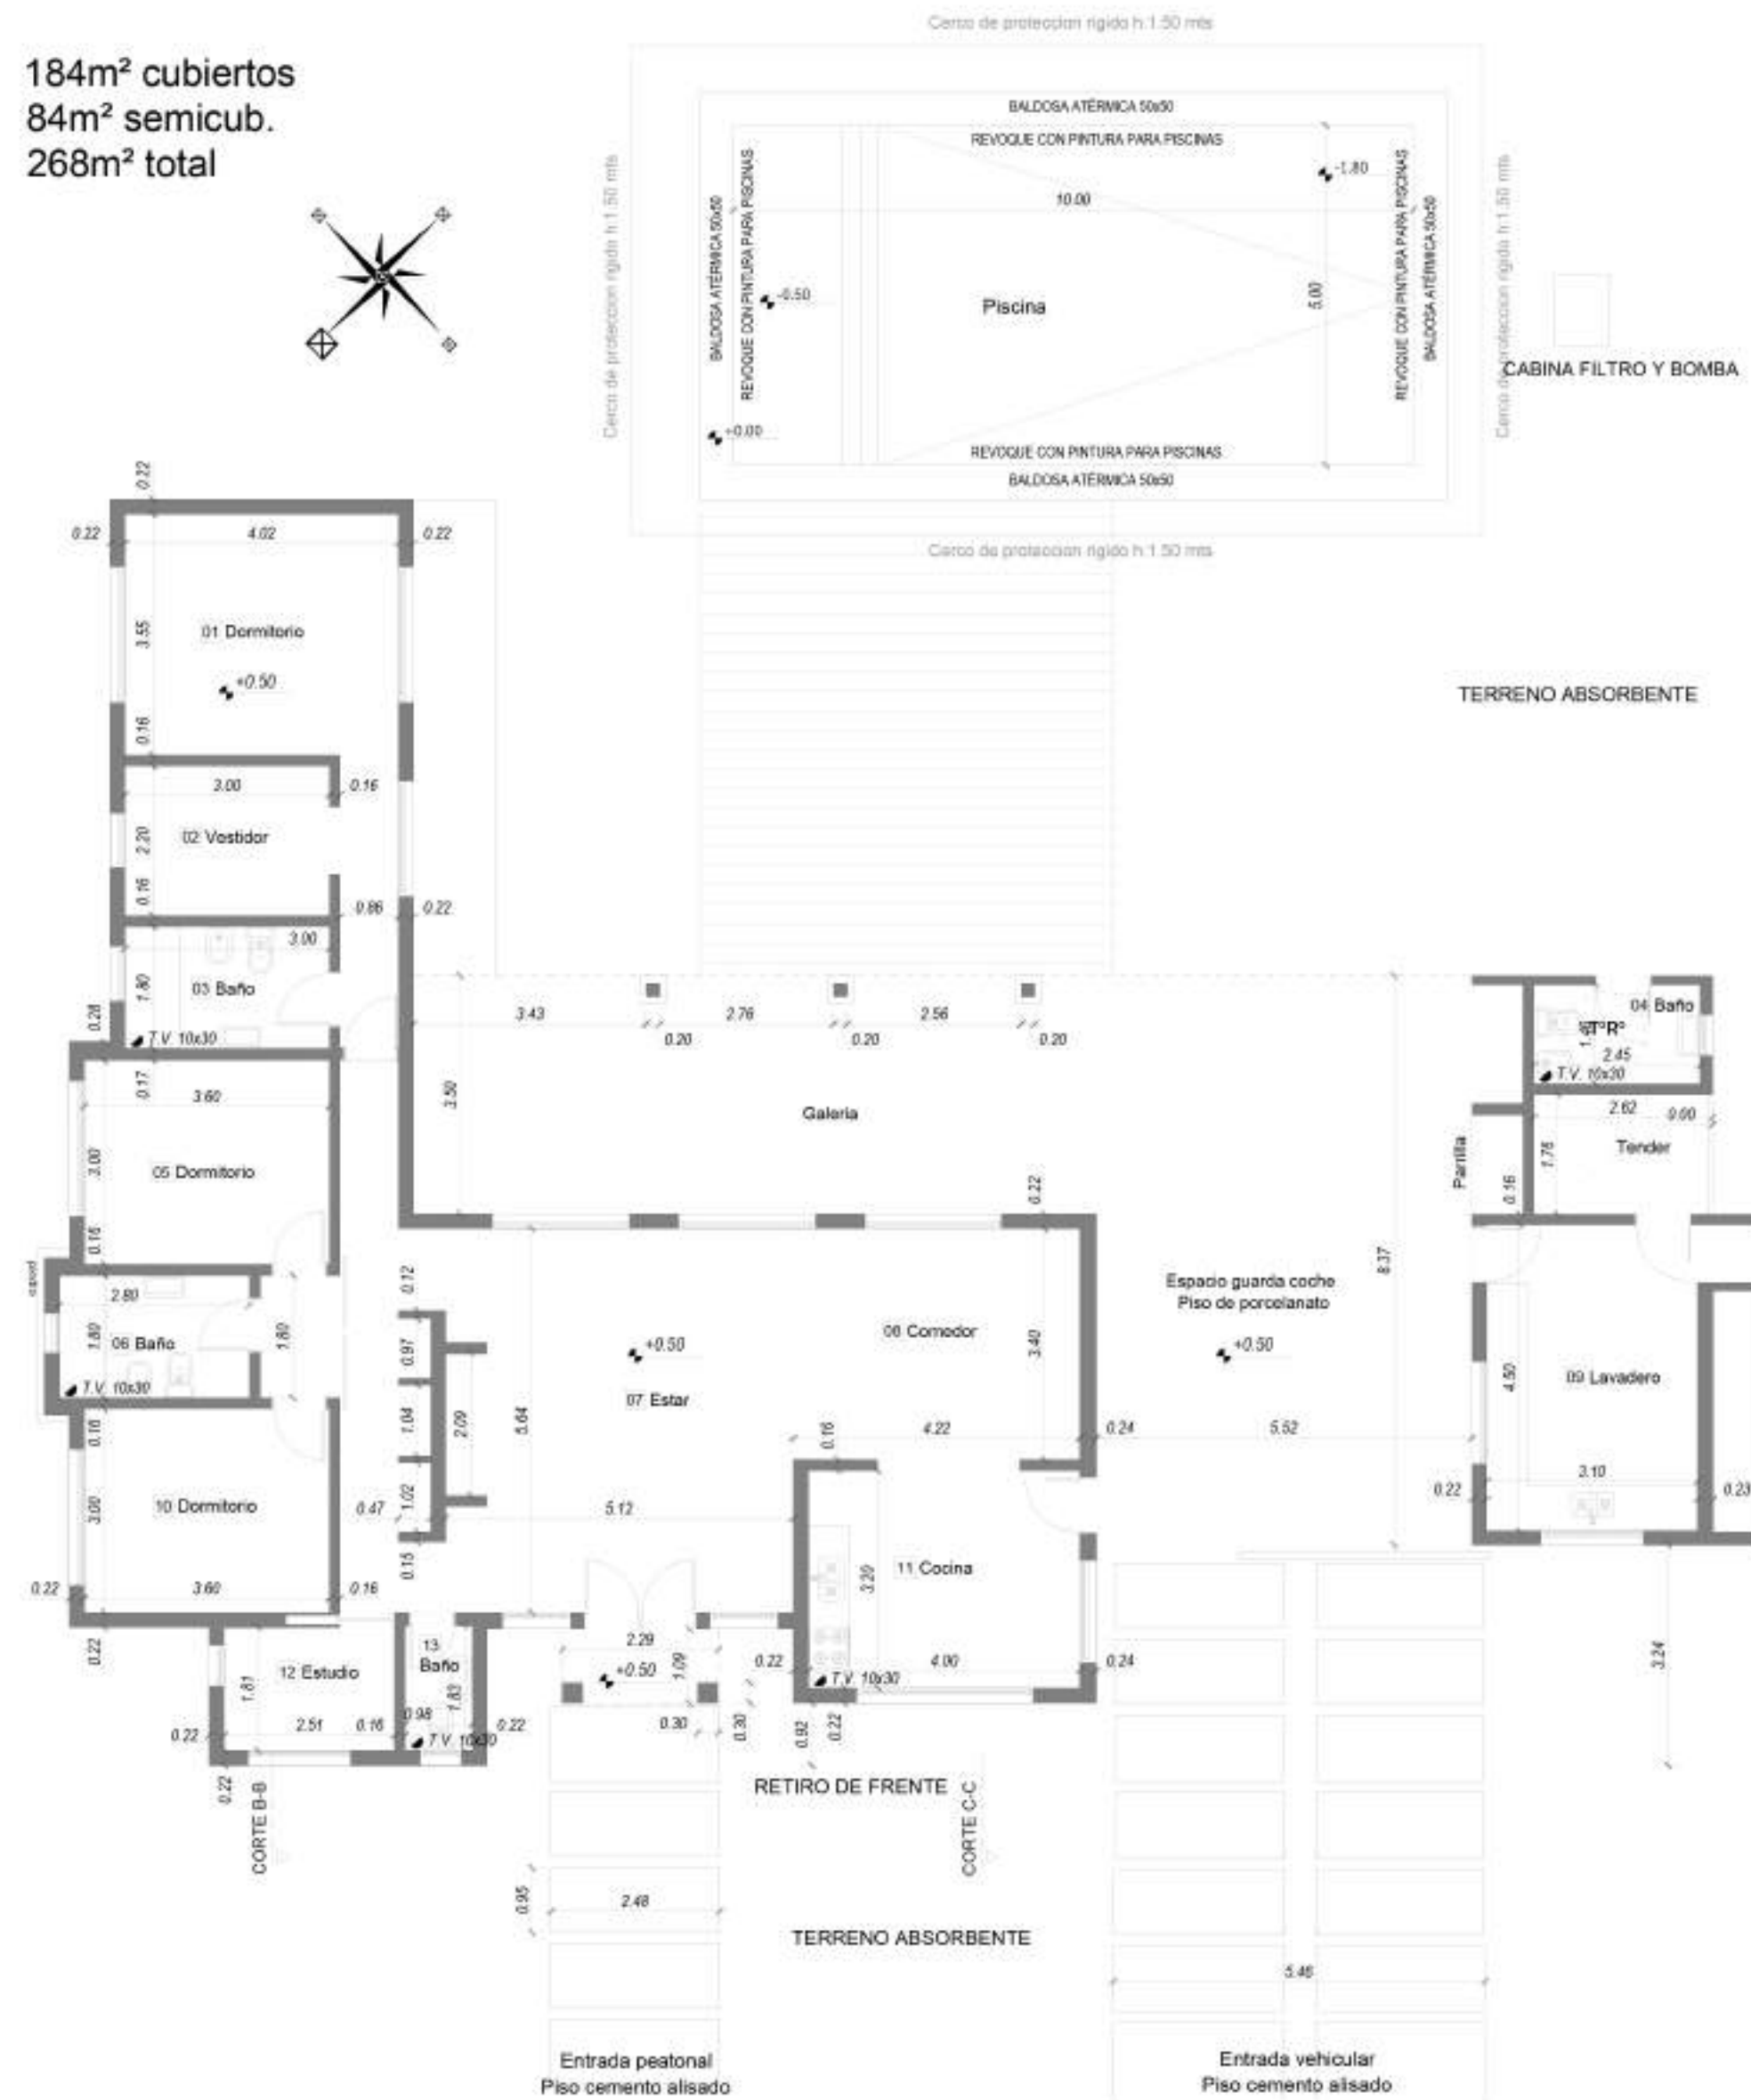

m<sup>2</sup> Semicubiertos

97

**Casa de 5 ambientes:** amplia cocina integrada al estar-comedor, galería semicubierta con parrilla integrada, lavadero, cuatro dormitorios, uno en suite, espacio para dos autos.

Modelo 6

m<sup>2</sup> Cubiertos

272

m<sup>2</sup> Semicubiertos

78

**Casa de 6 ambientes:** amplio estar-comedor, cocina integrada, galería semicubierta con parrilla integrada. Cinco dormitorios, dos en suite, cochera para dos autos.

207m<sup>2</sup> cubiertos  
87m<sup>2</sup> semicub.  
294m<sup>2</sup> total

Modelo 7

m<sup>2</sup> Cubiertos

207

m<sup>2</sup> Semicubiertos

87

**Casa de 5 ambientes:** estar – comedor y cocina en L con isla, lavadero con tender incorporado a la arquitectura, galería – quincho semicubierta con parrilla y baño de servicio. Cuatro dormitorios, uno en suite, jardín de invierno y cochera para dos autos.

184m<sup>2</sup> cubiertos  
84m<sup>2</sup> semicub.  
268m<sup>2</sup> total

Modelo 8

m<sup>2</sup> Cubiertos

184

m<sup>2</sup> Semicubiertos

84

**Casa de 4 ambientes:** estar-comedor, cocina integrada con posibilidad de separarla con carpintería, tres dormitorios, uno de ellos en suite. Estudio. Amplia galería con sector de parrilla. Cochera semicubierta para dos coches. Área de servicio con amplio lavadero y tender.