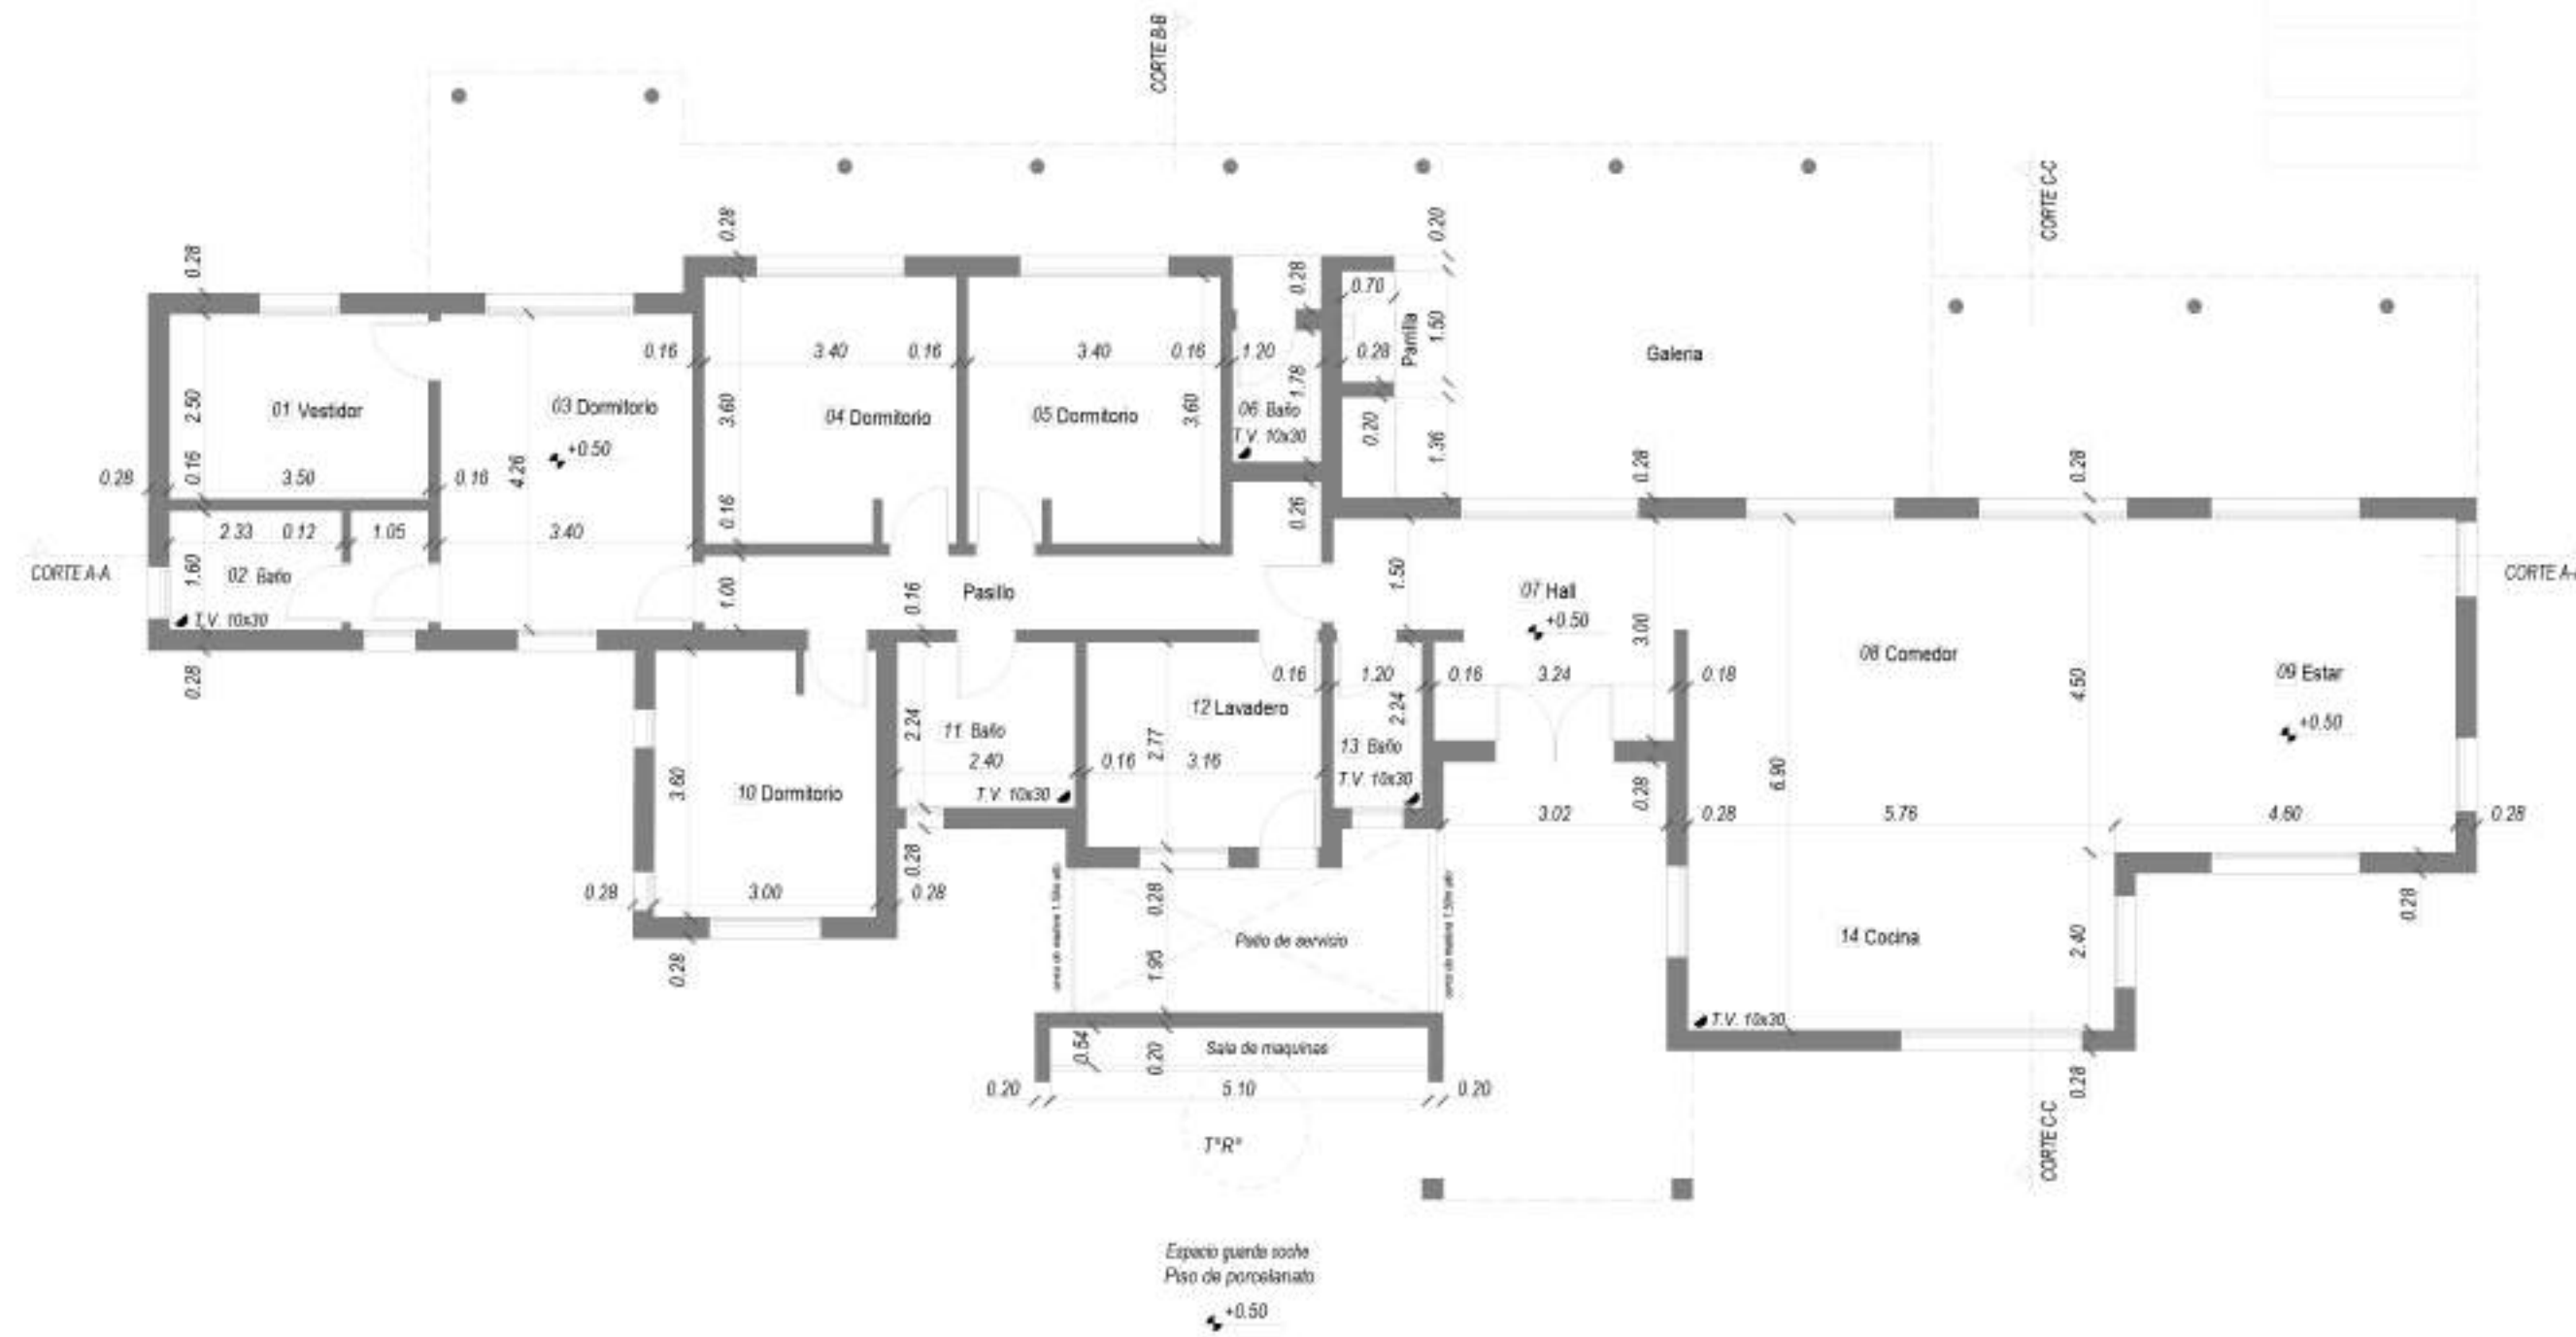

COMARCAS  
*de Luján*

MODELOS DE CASAS

 **Grupo Dinal**

Conocé nuestras  
casas

216m<sup>2</sup> cubiertos  
 97m<sup>2</sup> semicub.  
 313m<sup>2</sup> total

Modelo 1

m<sup>2</sup> Cubiertos

216

m<sup>2</sup> Semicubiertos

97

**Casa de 5 ambientes:** amplia cocina integrada al estar-comedor, galería semicubierta con parrilla integrada, lavadero, cuatro dormitorios, uno en suite, espacio para dos autos.

163m<sup>2</sup> cubiertos  
94m<sup>2</sup> semicub.  
257m<sup>2</sup> total

Modelo 2

m<sup>2</sup> Cubiertos

163

m<sup>2</sup> Semicubiertos

94

**Casa de 5 ambientes:** estar-comedor, cocina integrada con posibilidad de separarla con carpintería, cuatro dormitorios, uno de ellos en suite. Depósito. Amplia galería con sector de parrilla. Cochera semicubierta para dos coches. Lavadero y baño de servicio exterior.

197m<sup>2</sup> cubiertos  
78m<sup>2</sup> semicub.  
275m<sup>2</sup> total

Modelo 3

m<sup>2</sup> Cubiertos

197

m<sup>2</sup> Semicubiertos

78

**Casa de 5 ambientes:** cocina-estar-comedor integrados en un ambiente, galería semicubierta con parrilla integrada, lavadero y despensa. Tres dormitorios uno en suite + dormitorio de servicio con baño privado, espacio semicubierto para cochera.