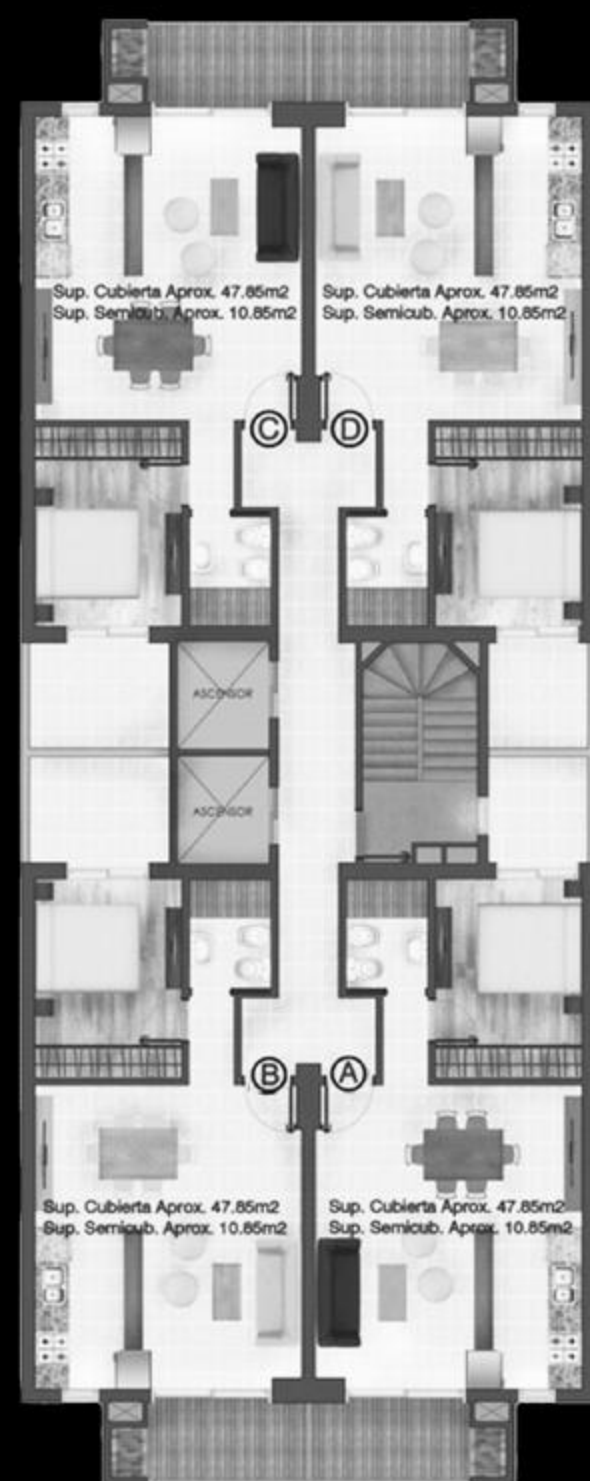

Un hogar moderno y funcional

Edificio finalizado

12 pisos con SUM y cocheras.
Unidades de 2 y 3 ambientes.
De 54 a 113 m².

Características que
marcan la diferencia

Nuestras unidades cuentan con:

- Balcones con parrilla.
- Equipamiento de cocina completo con muebles altos y bajos.
- Mesada de cocina en granito, con zócalos.
- Bacha doble acero inoxidable y grifería monocomando FV.
- Ascensores de última generación.

2857

punta
de arenas II

Da el paso hacia la
vida que querés

Planta 1º Piso

Planta del 2º al 5º Piso

Planta del 6º al 10º Piso

Viví el aquí
y el ahora

 ***Grupo Dinal***