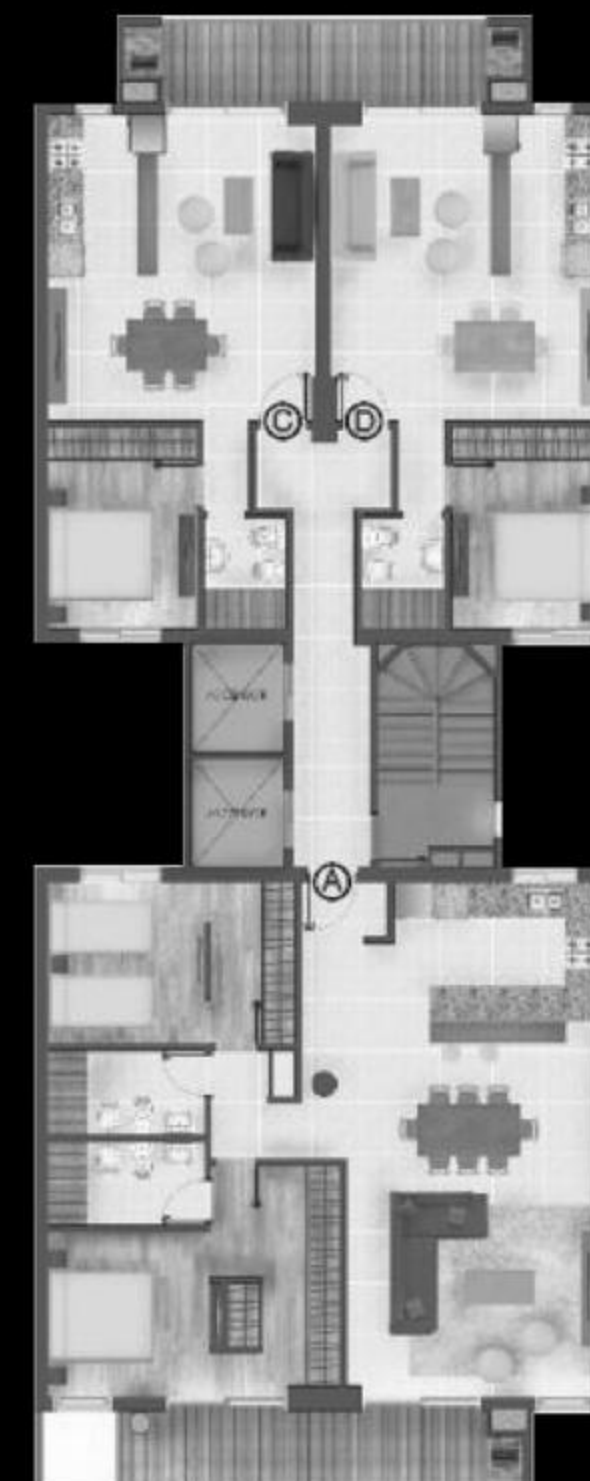

Un hogar moderno y funcional

Edificio finalizado

12 pisos con SUM y cocheras.
Unidades de 2 y 3 ambientes.
De 54 a 113 m².

Características que
marcan la diferencia

Nuestras unidades cuentan con:

- Balcones con parrilla.
- Equipamiento de cocina completo con muebles altos y bajos.
- Mesada de cocina en granito, con zócalos.
- Bacha doble acero inoxidable y grifería monocomando FV.
- Ascensores de última generación.

2857

punta
de arenas II

Da el paso hacia la
vida que querés

Planta 1º Piso

Planta del 2º al 5º Piso

Planta del 6º al 10º Piso

Viví el aquí
y el ahora

 ***Grupo Dinal***