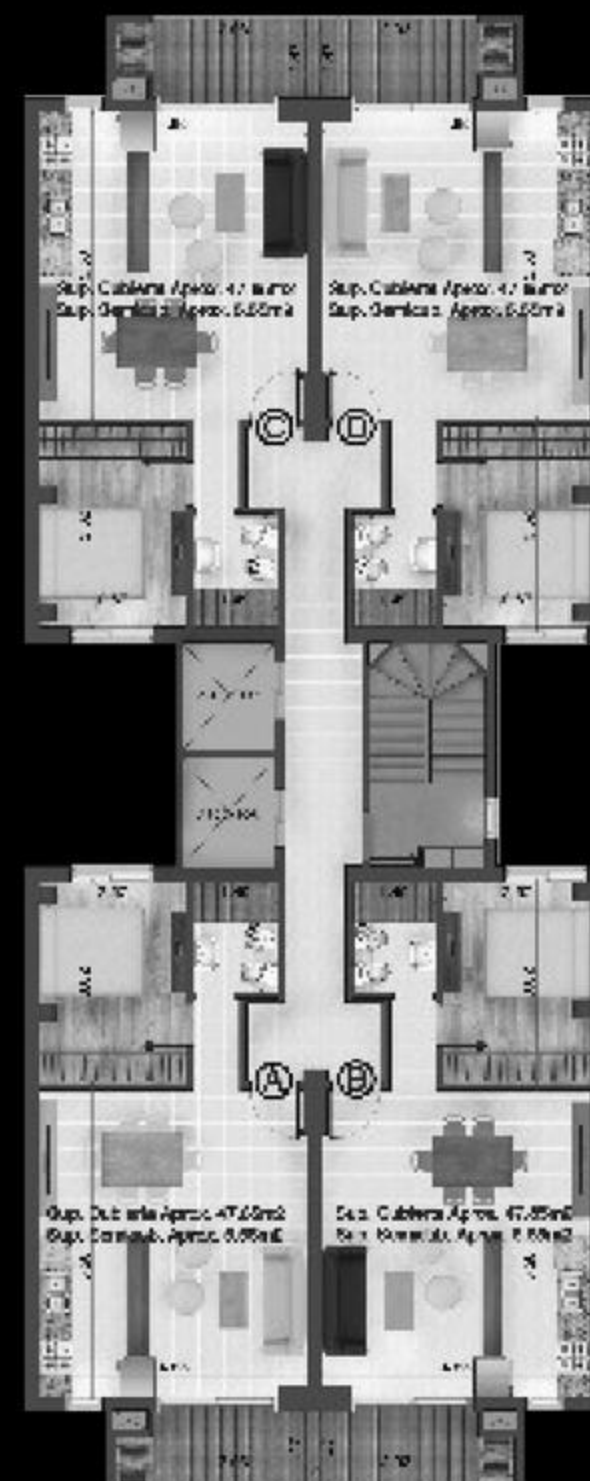

Un hogar moderno y funcional

Edificio finalizado

12 pisos con SUM y cocheras.
Unidades de 2 y 3 ambientes.
De 54 a 113 m².

Características que
marcan la diferencia

Nuestras unidades cuentan con:

- Balcones con parrilla.
- Equipamiento de cocina completo con muebles altos y bajos.
- Mesada de cocina en granito, con zócalos.
- Bacha doble acero inoxidable y grifería monocomando FV.
- Ascensores de última generación.

2857

punta
de arenas II

Da el paso hacia la
vida que querés

Planta 1º Piso

Planta del 2º al 5º Piso

Planta del 6º al 10º Piso

Viví el aquí
y el ahora

 ***Grupo Dinal***